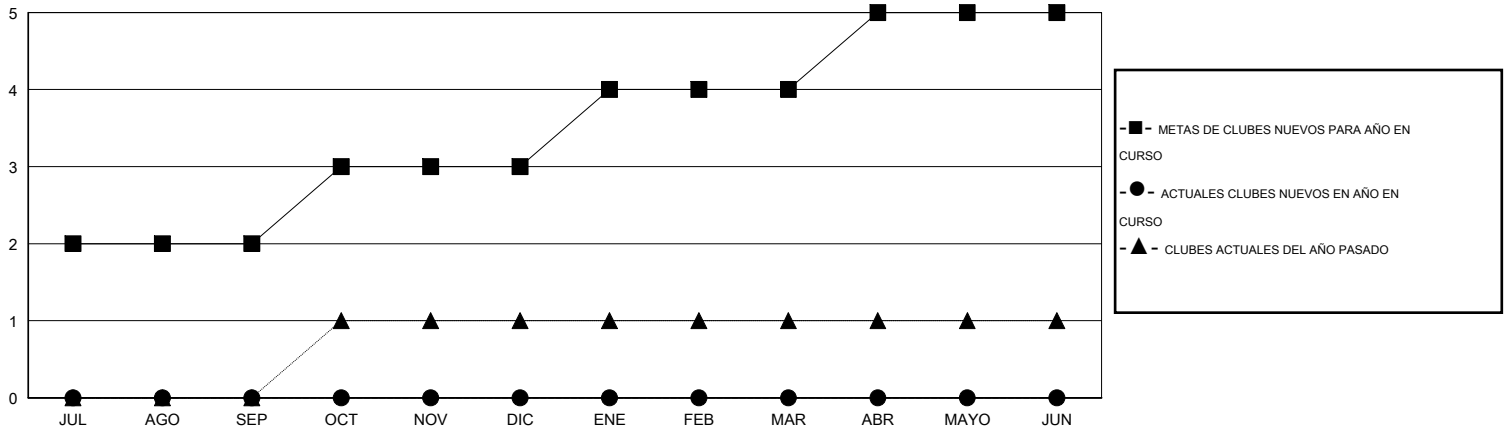

MONTHLY MEMBERSHIP PROGRESS REPORT

District H 1

Results as of: 7/31/2014

GMT: Jaime García Cepeda

UBICACIÓN PERU

GMT DE AE 3

Clubes					socios				
RESULTADOS DE 2014-2015					RESULTADOS DE 2014-2015				
TRIMESTRE	META DE CLUBES NUEVOS	ACTUALES NUEVOS CLUBES	BAJAS ACTUALES DE CLUBES	ACTUAL GANANCIA/ PÉRDIDA NETA	TRIMESTRE	META DE SOCIOS NUEVOS	ACTUALES SOCIOS AÑADIDOS	BAJAS ACTUALES DE SOCIOS	ACTUAL GANANCIA/ PÉRDIDA NETA
JUL/AGO/SEP	2	0	0	0	JUL/AGO/SEP	70	41	91	-50
OCT/NOV/DIC	1	0	0	0	OCT/NOV/DIC	45	0	0	0
ENE/FEB/MAR	1	0	0	0	ENE/FEB/MAR	45	0	0	0
ABR/MAYO/JUN	1	0	0	0	ABR/MAYO/JUN	35	0	0	0

METAS Y CIFRA ACUMULATIVA DE CLUBES NUEVOS

METAS Y CIFRA ACUMULATIVA DE SOCIOS

CLUBES DADOS DE BAJA: 0	15 CLUBS OF 88 AÑADIERON 1 O MÁS SOCIOS NUEVOS	DISTRIBUCIÓN POR SEXO
		MASCULINO 1,119 (54.01%)
		FEMENINO 953 (45.99%)
SOCIOS DADOS DE BAJA	CLIC AQUÍ PARA DATOS DE SALUD DE CLUB	SOCIOS EN UNIDAD FAMILIAR 712
FALLECIDOS 1		CABEZA DE FAMILIA 303
CLUB CANCELADO 0		NO ES CABEZA DE FAMILIA 409
OTRO 90		
TOTAL 91		