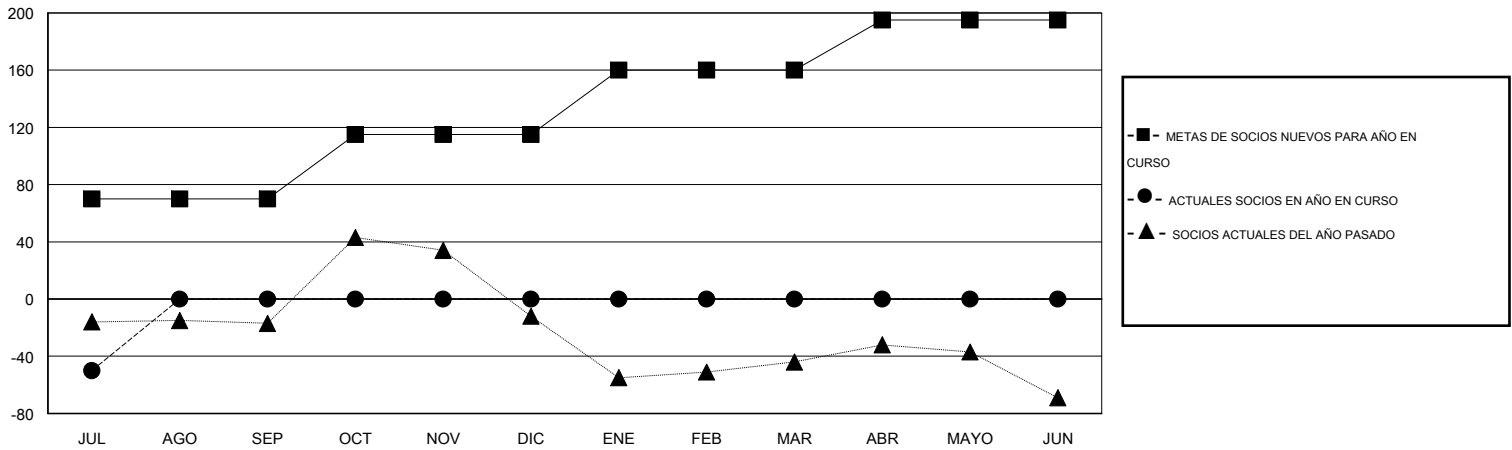

MONTHLY MEMBERSHIP PROGRESS REPORT

District H 1

Results as of: 7/31/2014

GMT: Jaime García Cepeda

UBICACIÓN PERU

GMT DE AE 3

Clubes					socios				
RESULTADOS DE 2014-2015					RESULTADOS DE 2014-2015				
TRIMESTRE	META DE CLUBES NUEVOS	ACTUALES NUEVOS CLUBES	BAJAS ACTUALES DE CLUBES	ACTUAL GANANCIA/ PÉRDIDA NETA	TRIMESTRE	META DE SOCIOS NUEVOS	ACTUALES SOCIOS AÑADIDOS	BAJAS ACTUALES DE SOCIOS	ACTUAL GANANCIA/ PÉRDIDA NETA
JUL/AGO/SEP	2	0	0	0	JUL/AGO/SEP	70	41	91	-50
OCT/NOV/DIC	1	0	0	0	OCT/NOV/DIC	45	0	0	0
ENE/FEB/MAR	1	0	0	0	ENE/FEB/MAR	45	0	0	0
ABR/MAYO/JUN	1	0	0	0	ABR/MAYO/JUN	35	0	0	0

METAS Y CIFRA ACUMULATIVA DE CLUBES NUEVOS

METAS Y CIFRA ACUMULATIVA DE SOCIOS

CLUBES DADOS DE BAJA: 0	15 CLUBS OF 88 AÑADIERON 1 O MÁS SOCIOS NUEVOS	DISTRIBUCIÓN POR SEXO
		MASCULINO 1,119 (54.01%)
		FEMENINO 953 (45.99%)
SOCIOS DADOS DE BAJA	CLIC AQUÍ PARA DATOS DE SALUD DE CLUB	SOCIOS EN UNIDAD FAMILIAR 712
FALLECIDOS 1		CABEZA DE FAMILIA 303
CLUB CANCELADO 0		NO ES CABEZA DE FAMILIA 409
OTRO 90		
TOTAL 91		